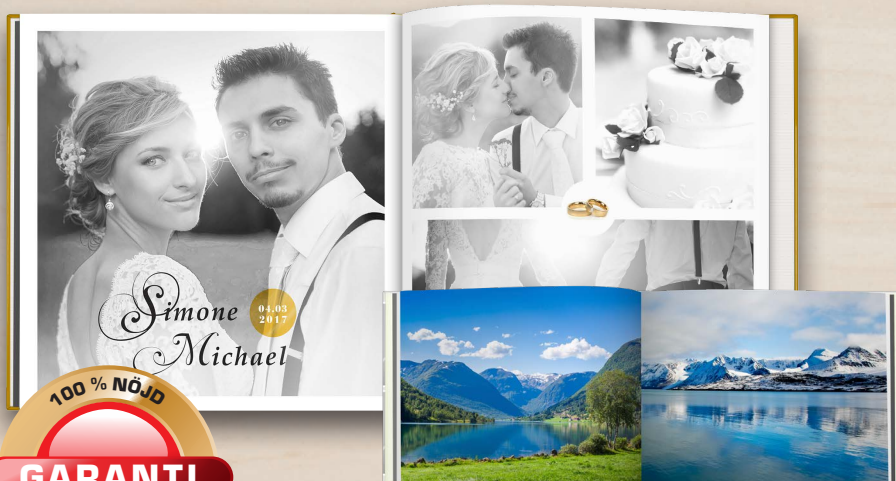

cewe
物 JAPAN PHOTO

Japan Photo är RSF:s huvudsamarbetspartner. Japan Photo och RSF samarbetar inför mässor, träffar och utställningar i RSF:s regi.

Japan Photo är skandinaviens största fotokedja med åtta butiker i Sverige, och med en webbsida som alltid har öppet. Japan Photo erbjuder bland annat CEWE FOTOBOK, framkallning av bildprodukter och försäljning av hårdvara och tillbehör.

Dessa förmåner får du som RSF-medlem:

- 20% rabatt på alla bildprodukter på japanphoto.se, kontakta din fotoklubb för att få en unik kod som ger dig denna rabatt.
- Specialpriser på bildprodukter som är avsedda att användas på utställningar för RSF-medlemmar. Kontakta din fotoklubb för mer info.
- Bra priser på kameror och tillbehör. Kontakta din fotoklubb för mer info.

min
cewe fotobok

**Gör din egen
portfolio!**

Välj mellan många olika format och utföranden och saml dina bästa bilder i en CEWE FOTOBOK!

Europas
mest sålda
fotobok
Från 99,-*

min
cewe fotobok

SKANDINAVIENS STÖRSTA FOTOKEDJA

STOCKHOLM: Fleminggatan 38 • Sveavägen 39 • Götgatan 92 • Kista Galleria

GÖTEBORG: Norra Hamngatan 40 • MALMÖ: Södra Förstadsgatan 5 • Mobilia Köpcentrum • SKÖVDE: Kyrkogatan 16

Japan Photo Sverige AB • japanphoto.se • Telefon: 031-619445 • e-post: bildshop@japanphoto.se

Vi reserverar oss för slutsålda produkter, eventuella tryckfel och omständigheter utanför Japan Photos kontroll.